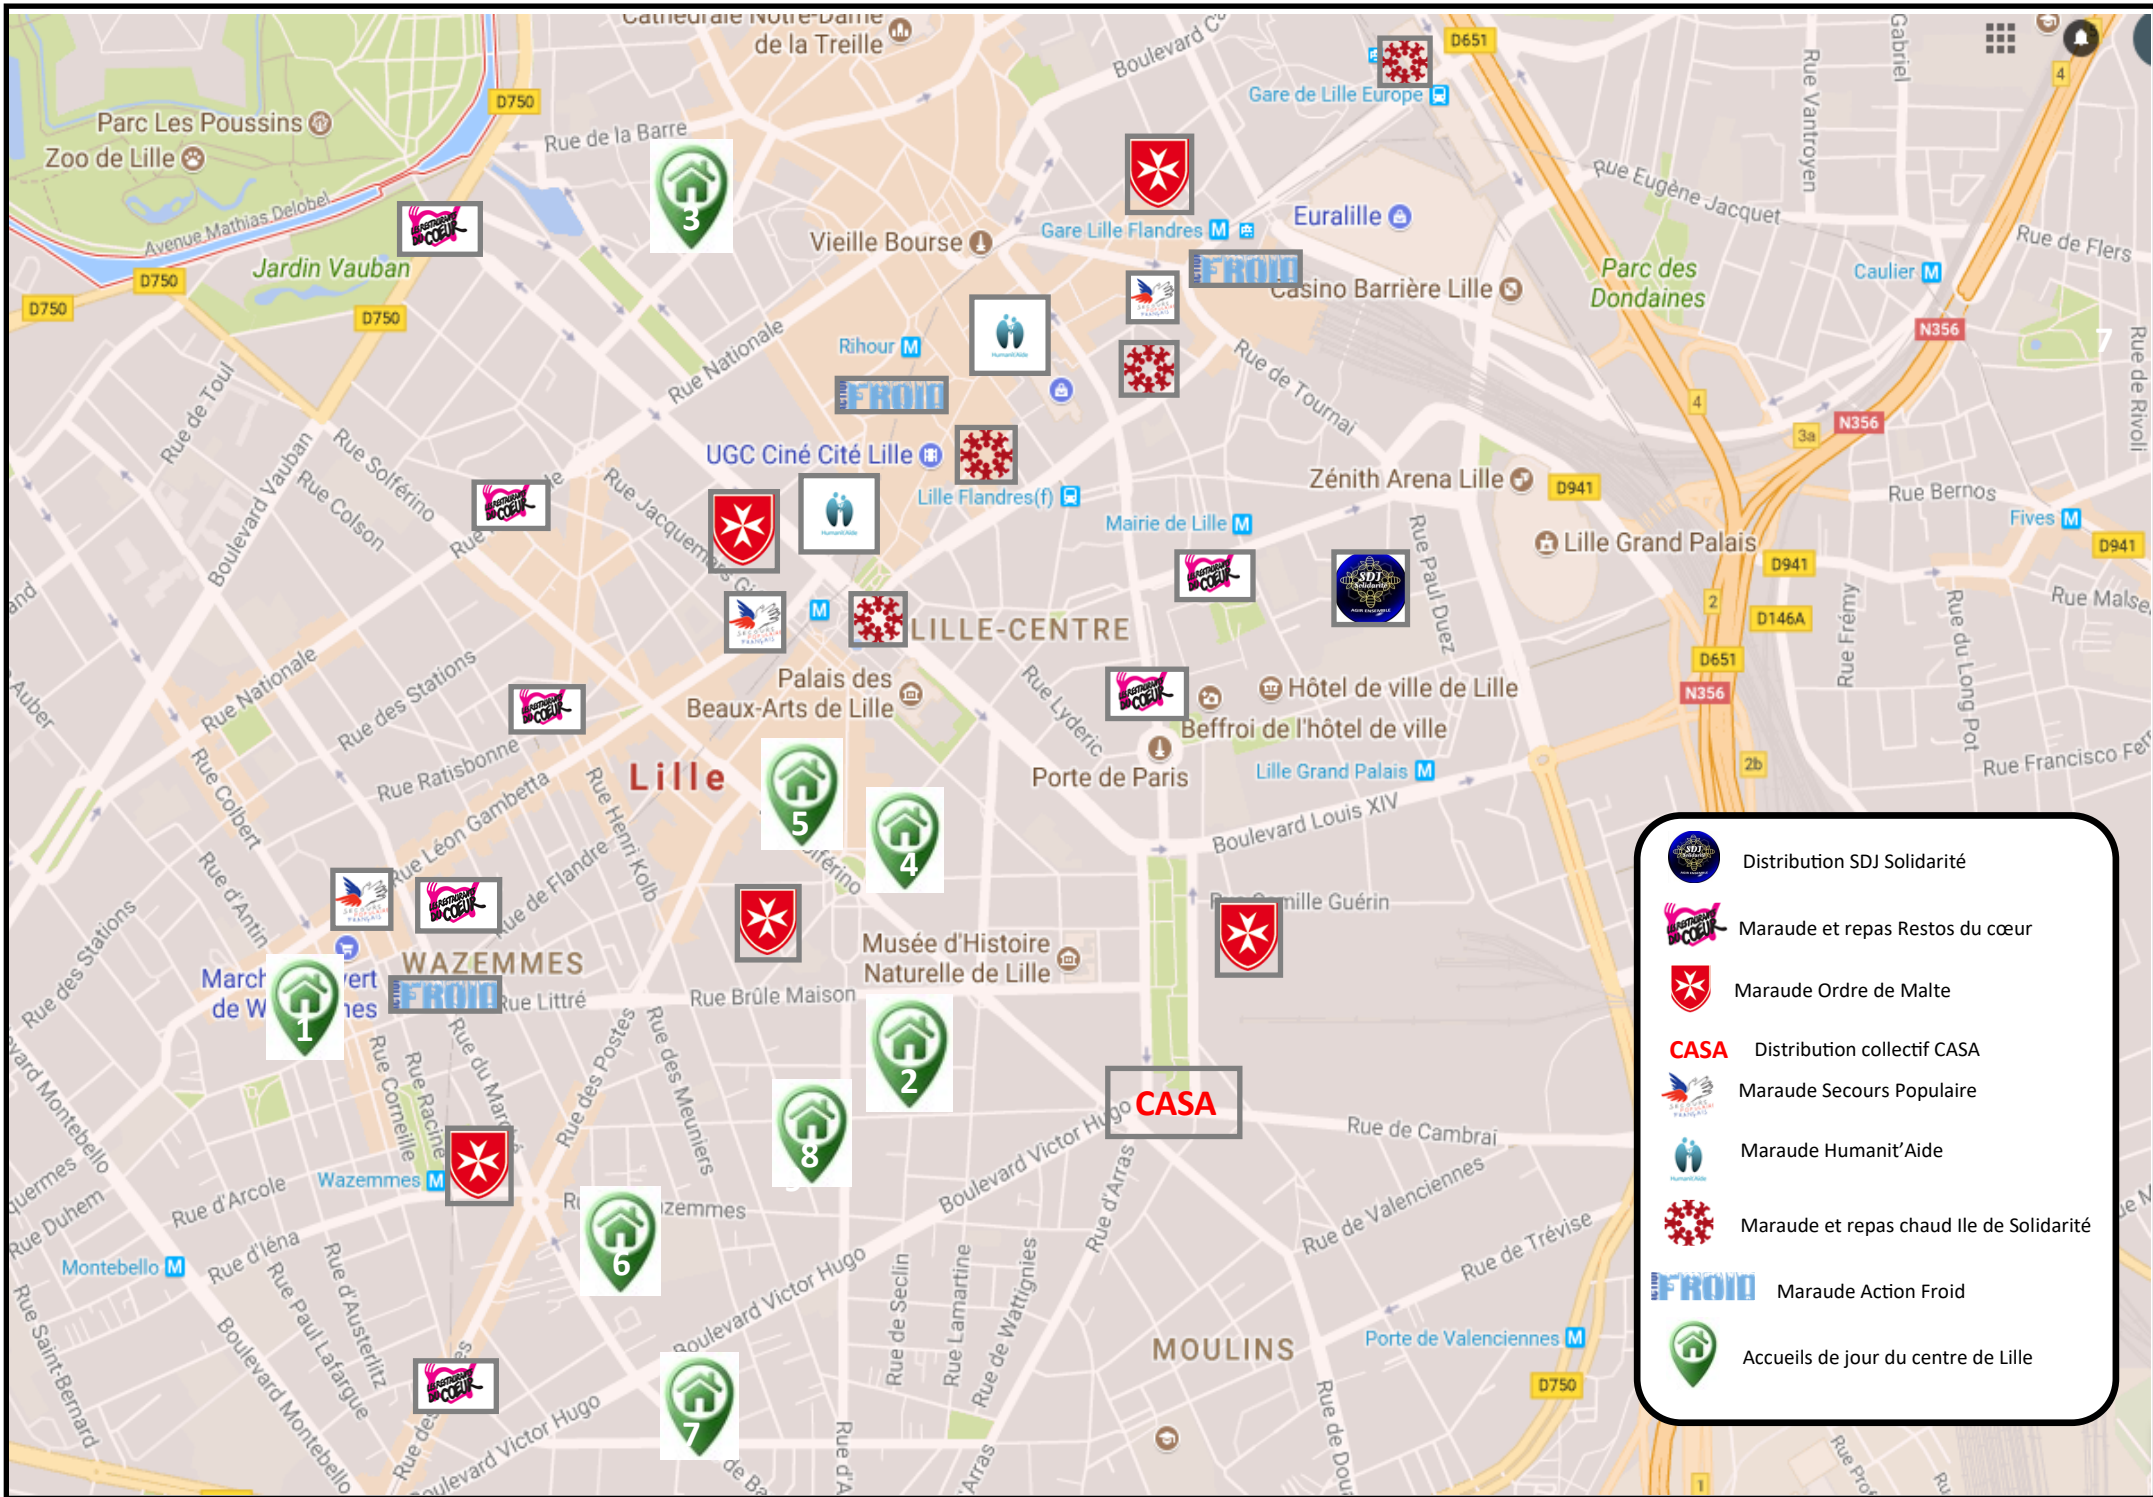

115

-  Distribution SDJ Solidarité
-  Maraude et repas Restos du cœur
-  Maraude Ordre de Malte
-  Distribution collectif CASA
-  Maraude Secours Populaire
-  Maraude Humanit'Aide
-  Maraude et repas chaud Ile de Solidarité
-  Maraude Action Froid
-  Accueils de jour du centre de Lille